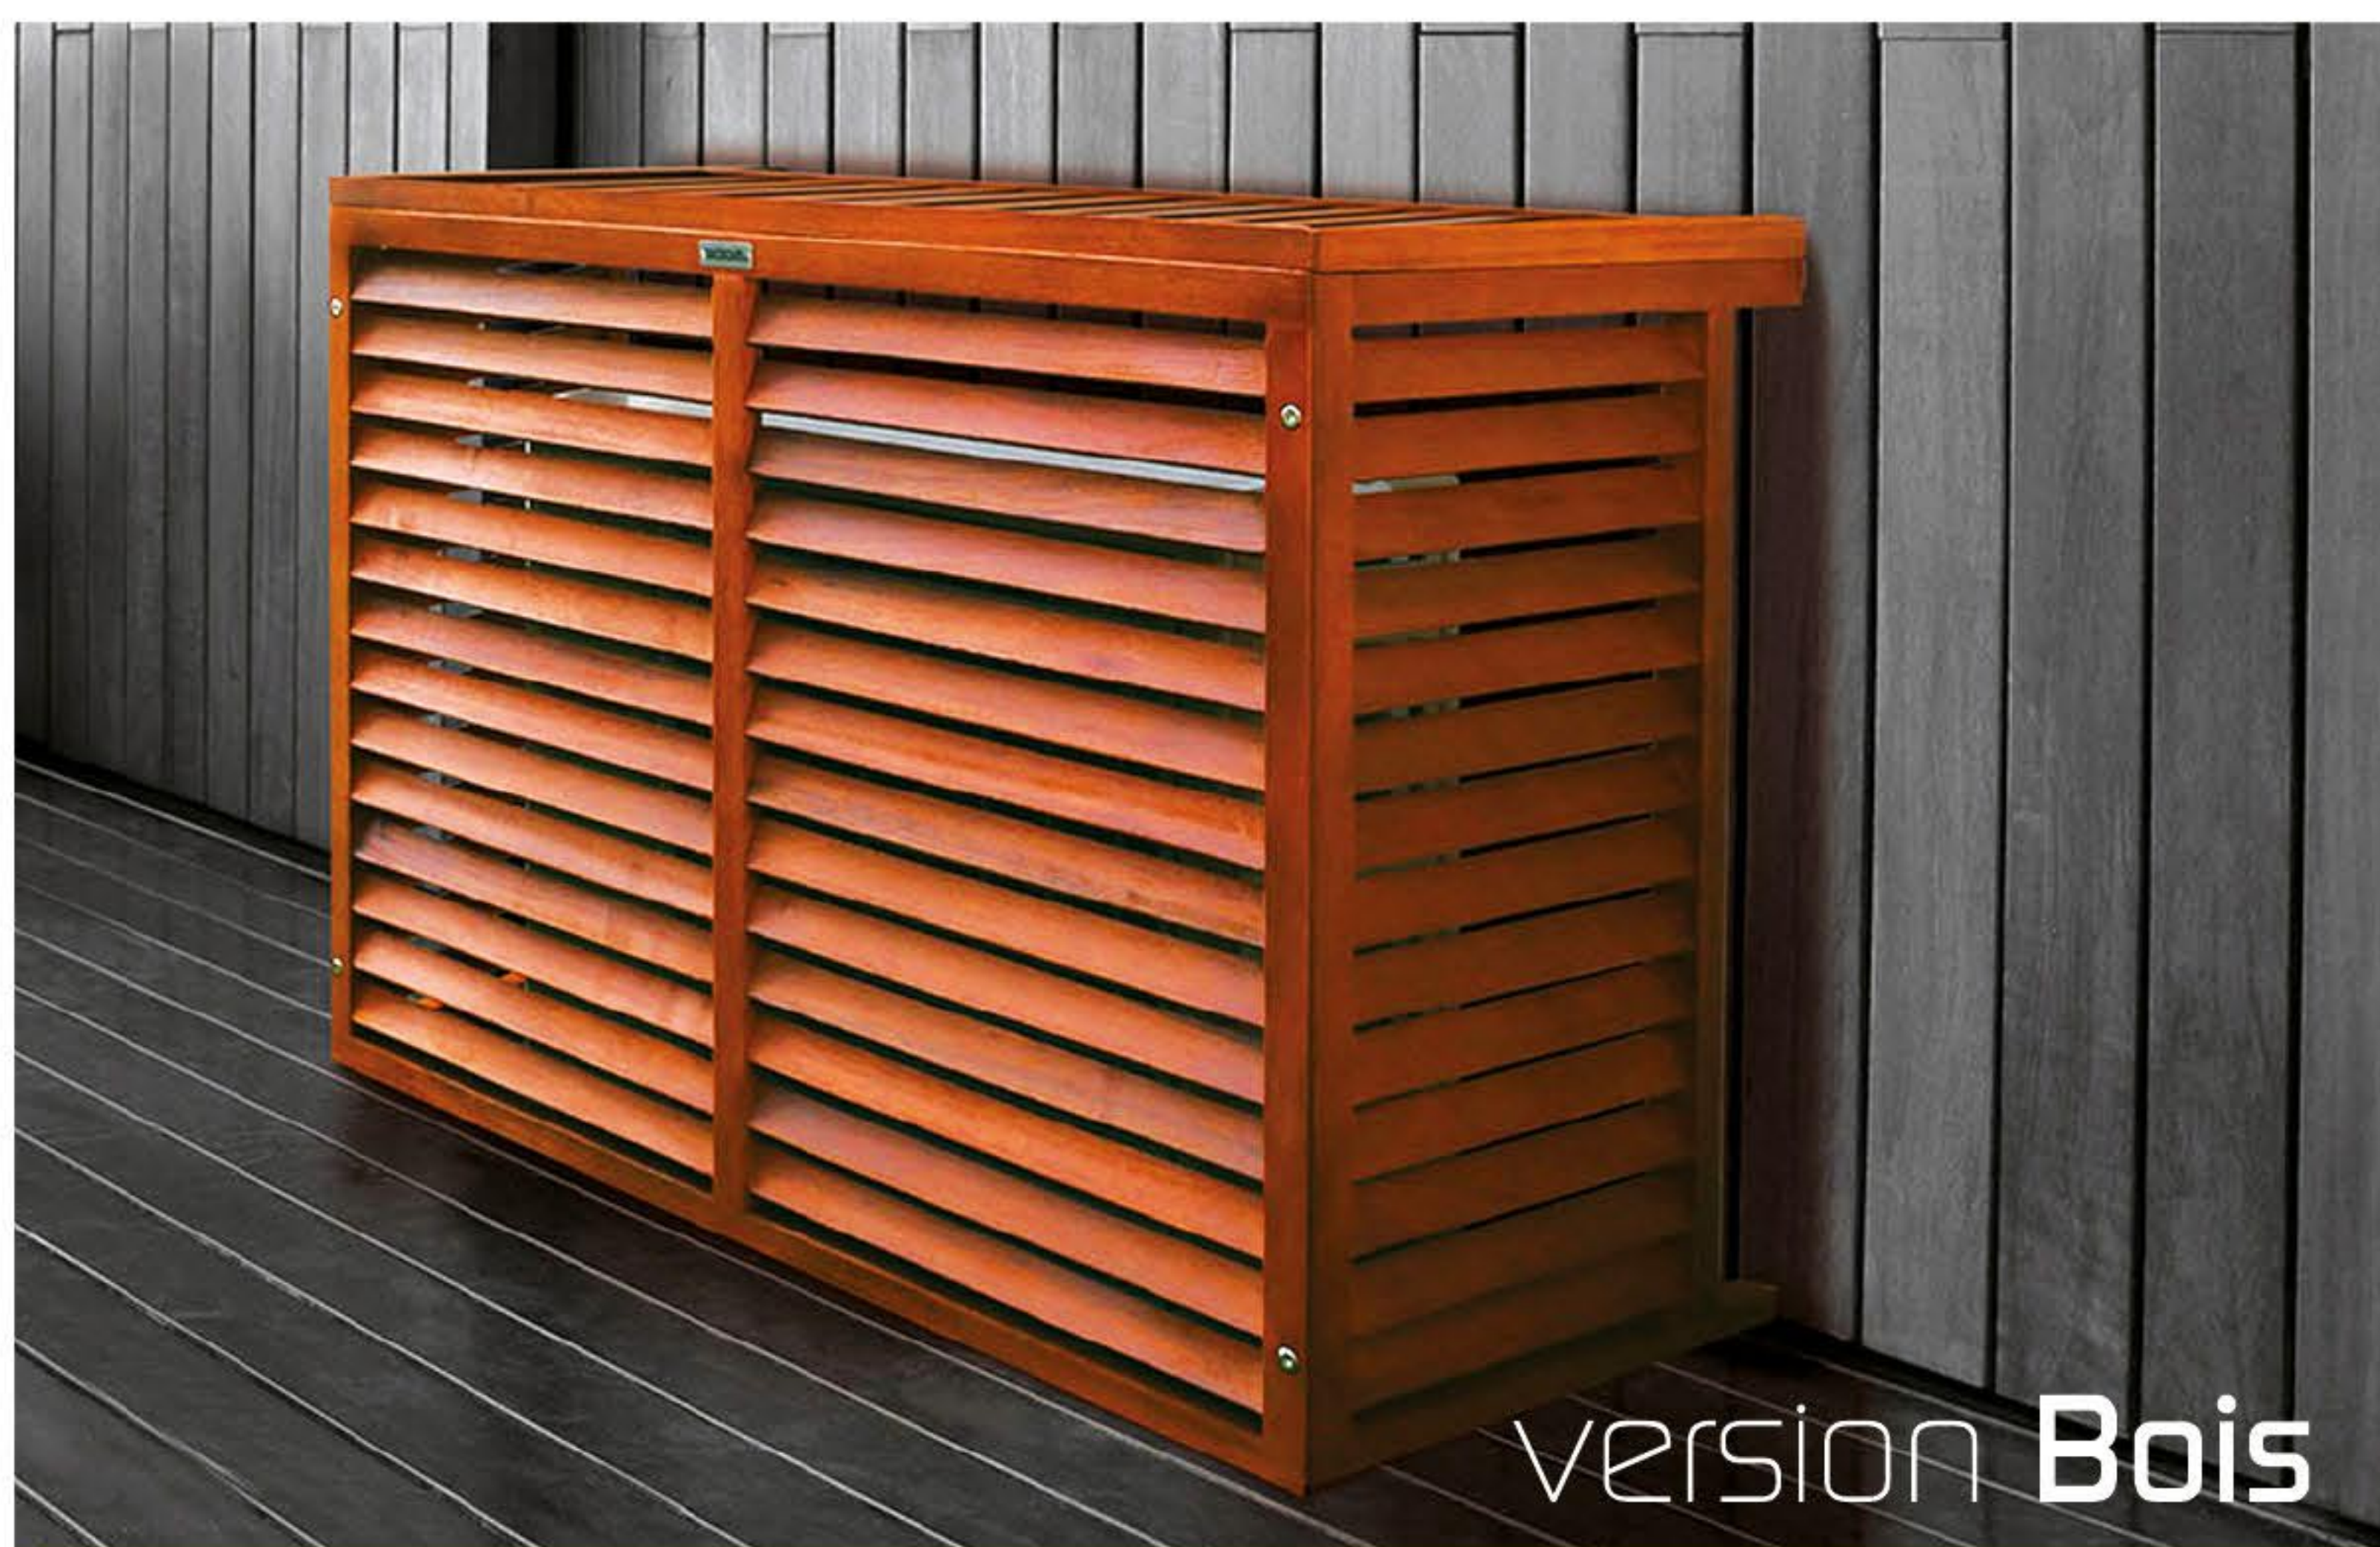

**DECOCLIM® ALU** Aspect contemporain sans entretien & léger

Protège des intempéries ou accidents □ Livraison 48h

version Bois

version Alu

BOIS	DIMENSIONS INTÉRIEURES
S	H : 680 x L : 900 x P : 450 mm
M	H : 835 x L : 1050 x P : 510 mm
L	H : 950 x L : 1000 x P : 510 mm