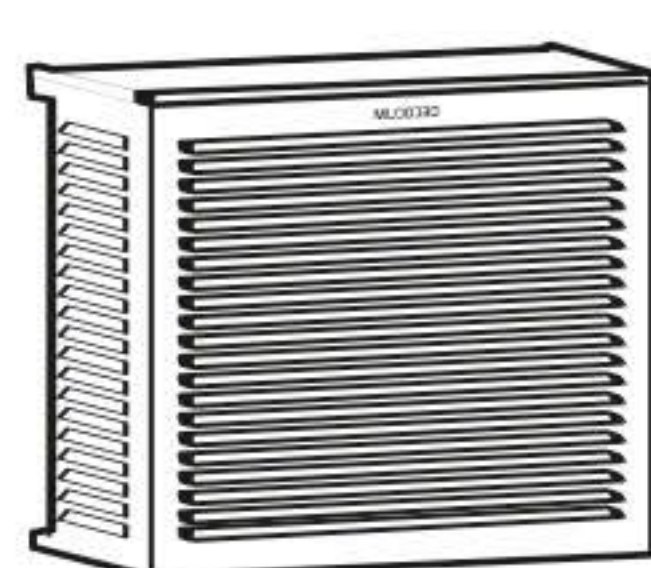

**DECOCLIM® ALU** Aspect contemporain sans entretien & léger

Protège des intempéries ou accidents □ Livraison 48h

version Bois

version Alu

BOIS	DIMENSIONS INTÉRIEURES
S	H : 680 x L : 900 x P : 450 mm
M	H : 835 x L : 1050 x P : 510 mm
L	H : 950 x L : 1000 x P : 510 mm

MÉTAL	DIMENSIONS INTÉRIEURES
S	H : 680 x L : 900 x P : (450-550 mm)
M	H : 835 x L : 1050 x P : (510-610 mm)
L	H : 950 x L : 1000 x (P : 510-610 mm)

Métal :  
profondeur  
ajustable  
de 100mm

AU SOL

ou Suspendu  
(fixations fournies)