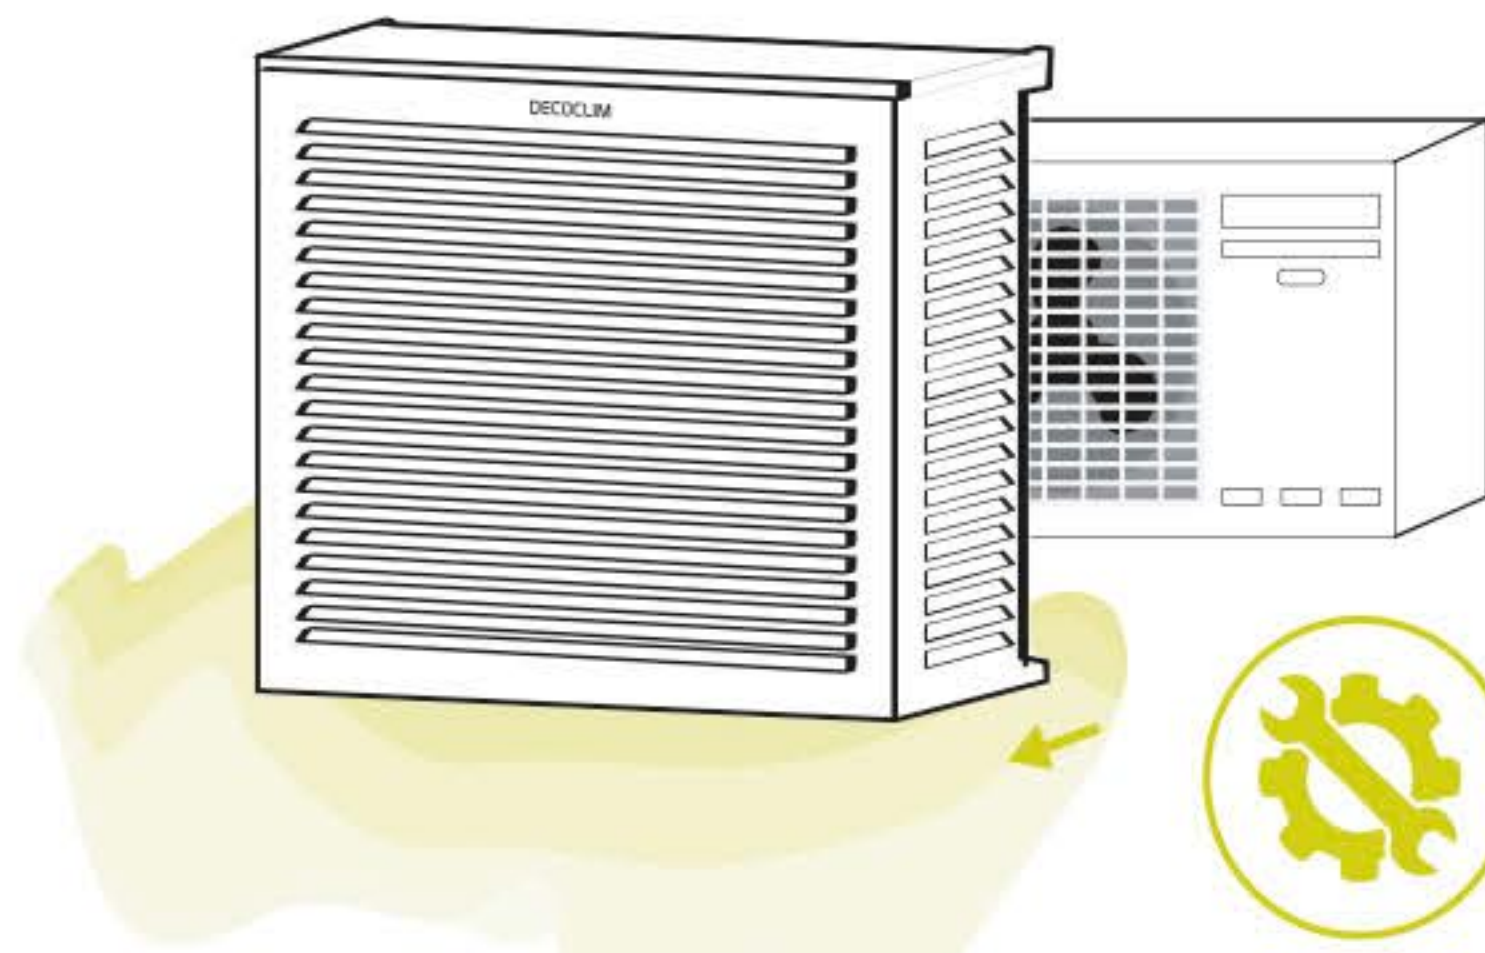

Se retire aisément pour la maintenance