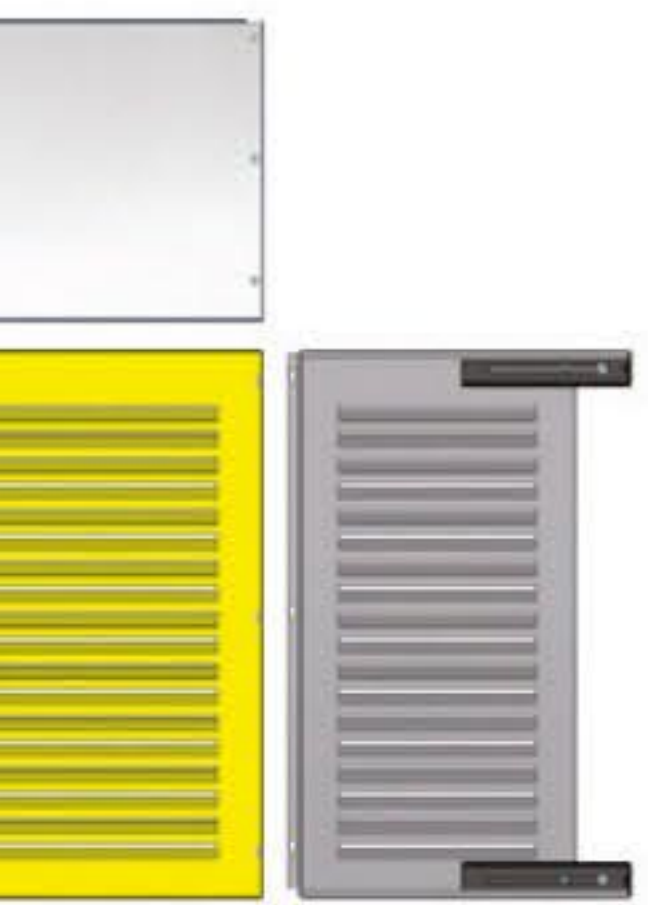

Aspect
Contemporain
sans entretien
léger
Dessus (capot)

48H