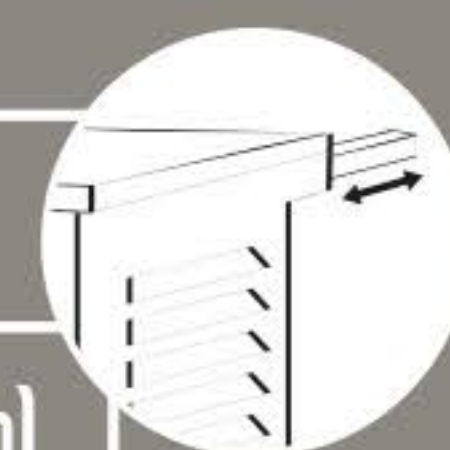

**DECOCLIM® ALU** Aspect contemporain sans entretien & léger

Protège des intempéries ou accidents □ Livraison 48h

version Bois

version Alu

BOIS	DIMENSIONS INTÉRIEURES
S	H : 680 x L : 900 x P : 450 mm
M	H : 835 x L : 1050 x P : 510 mm
L	H : 950 x L : 1000 x P : 510 mm

MÉTAL	DIMENSIONS INTÉRIEURES
S	H : 680 x L : 900 x P : (450-550 mm)
M	H : 835 x L : 1050 x P : (510-610 mm)
L	H : 950 x L : 1000 x (P : 510-610 mm)

Métal :  
profondeur  
ajustable  
de 100mm

AU SOL

ou Suspendu  
(fixations fournies)