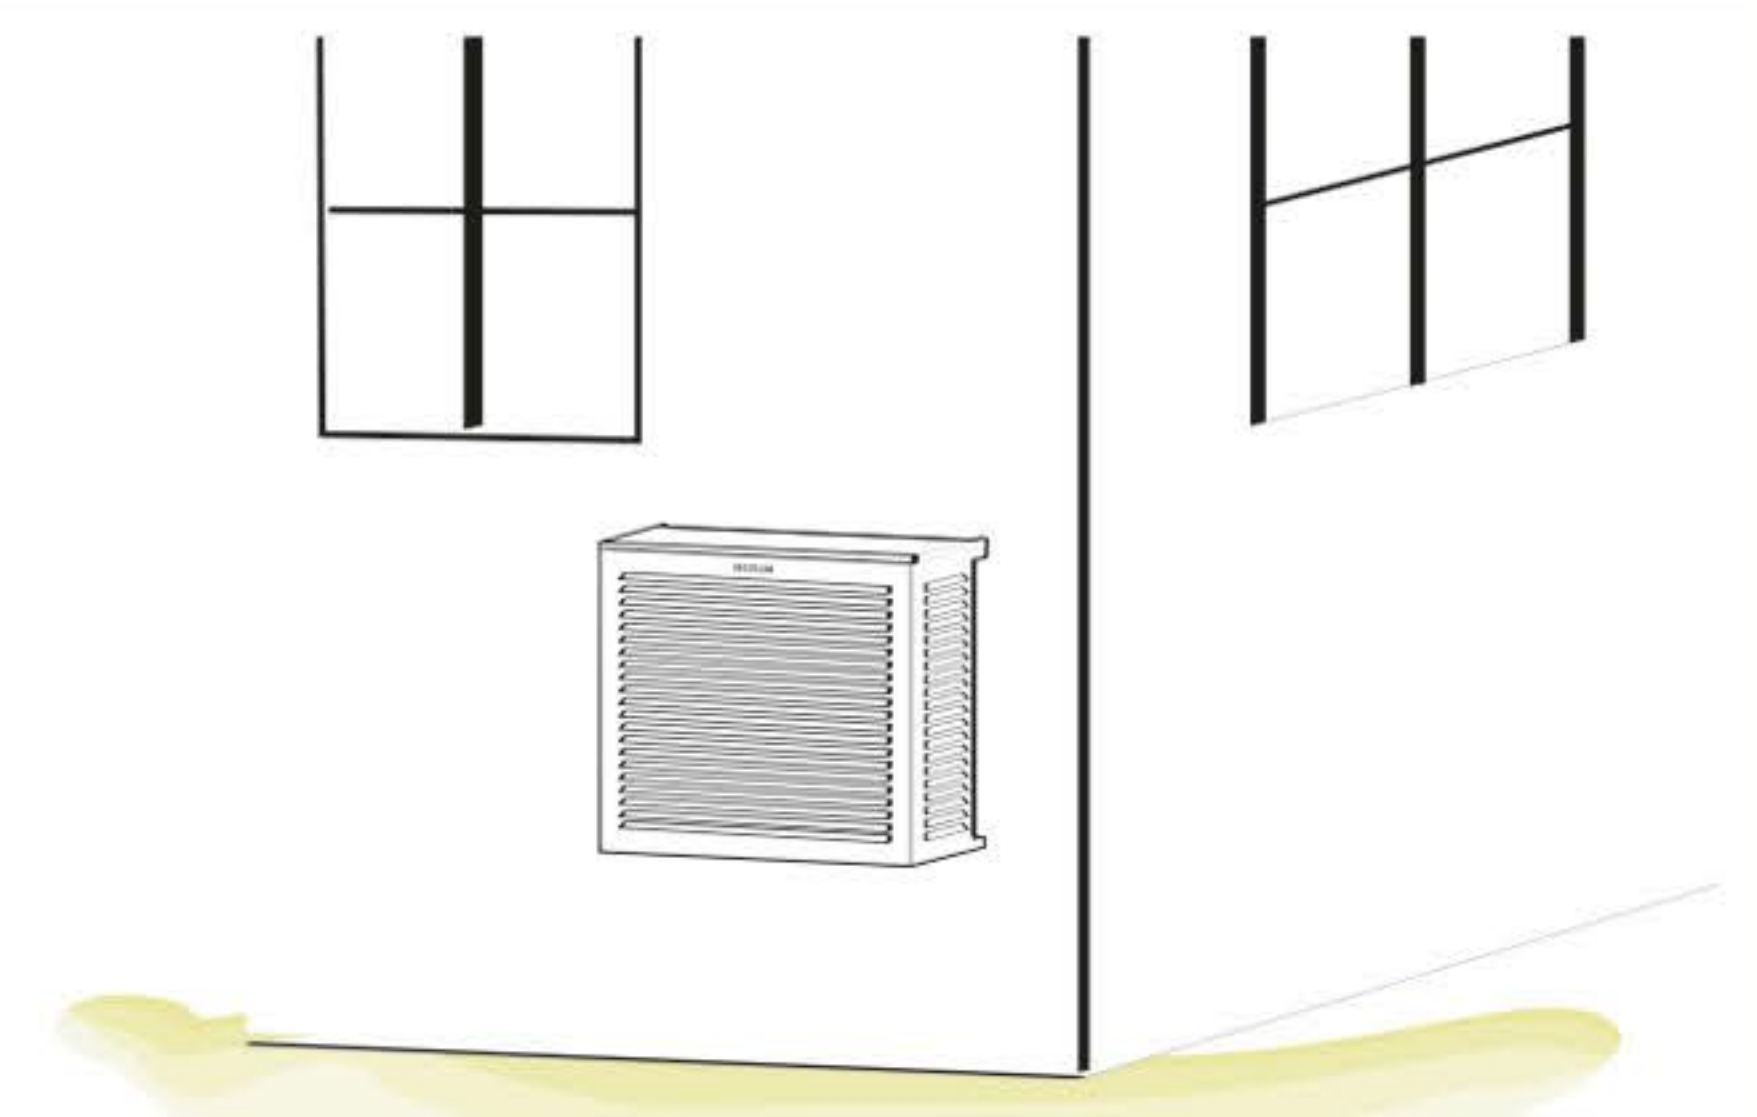

Facilite l'installation en copropriété

Bois / Alu

Aspect
Contemporain
sans entretien
léger
Dessus (capot)

48H

48H