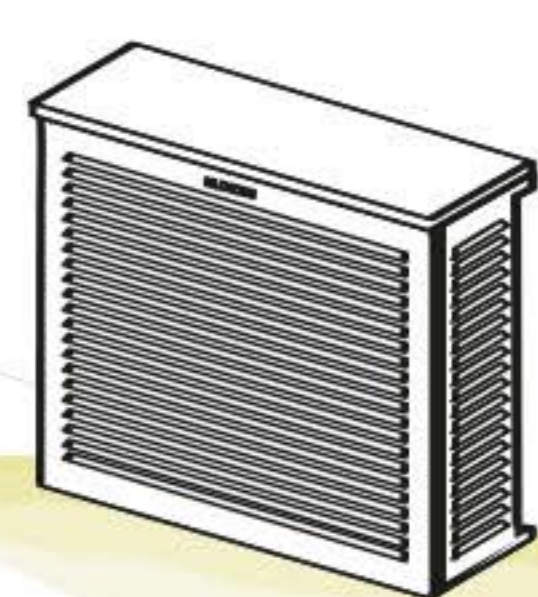

**DECOCLIM® ALU** Aspect contemporain sans entretien & léger

Protège des intempéries ou accidents □ Livraison 48h

version Bois

version Alu

BOIS	DIMENSIONS INTÉRIEURES
S	H : 680 x L : 900 x P : 450 mm
M	H : 835 x L : 1050 x P : 510 mm
L	H : 950 x L : 1000 x P : 510 mm

MÉTAL	DIMENSIONS INTÉRIEURES
S	H : 680 x L : 900 x P : (450-550 mm)
M	H : 835 x L : 1050 x P : (510-610 mm)
L	H : 950 x L : 1000 x (P : 510-610 mm)

Métal :  
profondeur  
ajustable  
de 100mm

AU SOL

ou Suspendu  
(fixations fournies)