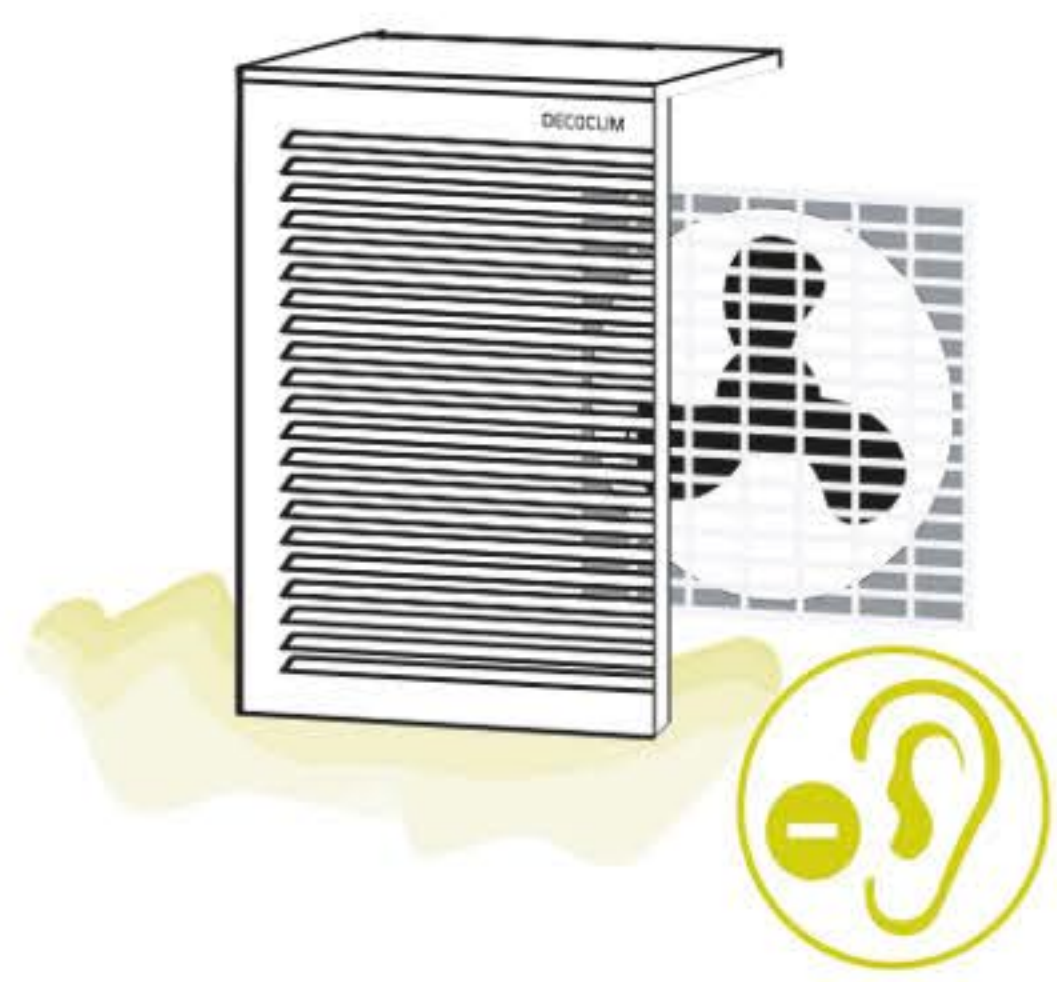

Avantages du produit

Réduit les nuisances