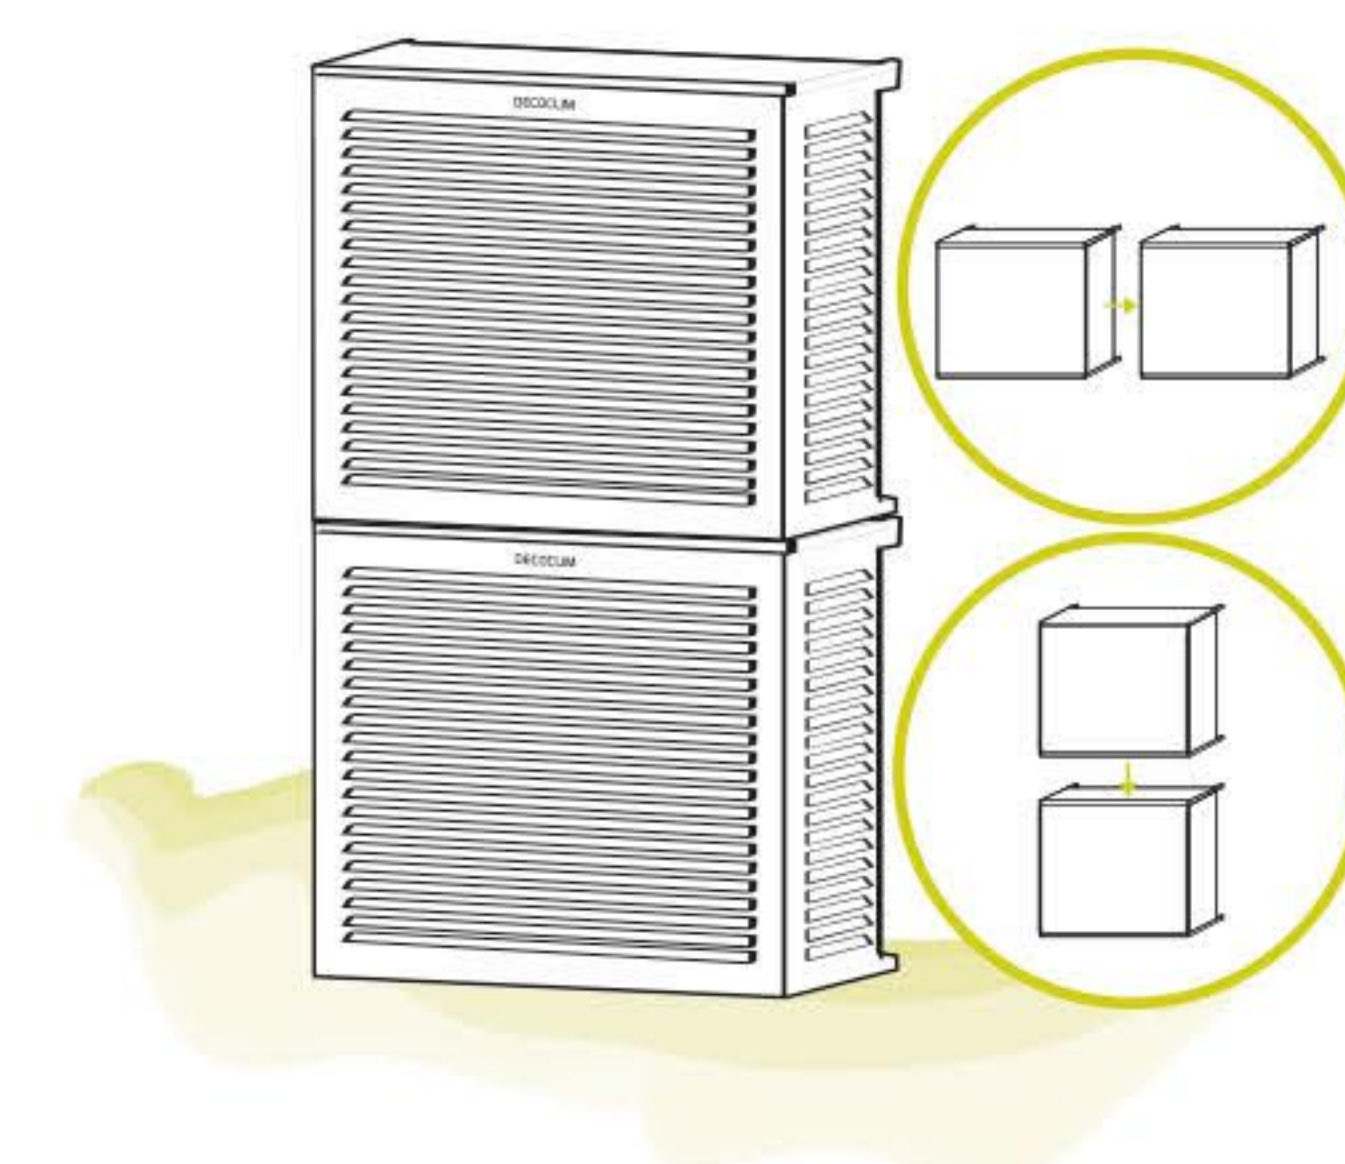

Accessoires & Options Decoclim Bois

Sous face
(pour cacher le dessous
de vos installations
en hauteur)

Kit rallonge : profondeur / pied
(permet d'augmenter la profondeur
de 10 cm ou de surélever du sol
de 10cm)

Face Dos
(pour cacher l'arrière si pas contre
un mur)

Accessoires & Options Decoclim Alu

Sous Face
(pour cacher le dessous
de vos installations
en hauteur)

version alu deux couleurs

Blanc
9010

Anthracite
7021

Commandez c'est livré

Flashez-moi
plaquette en PDF

Flashez-moi
plaquette en PDF