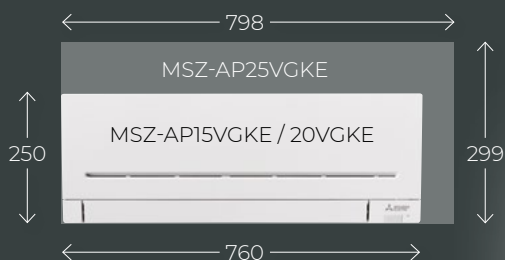

NEW

MSZ-AP15

Le plus petit mural du marché !

Idéal pour être positionné au-dessus d'une porte